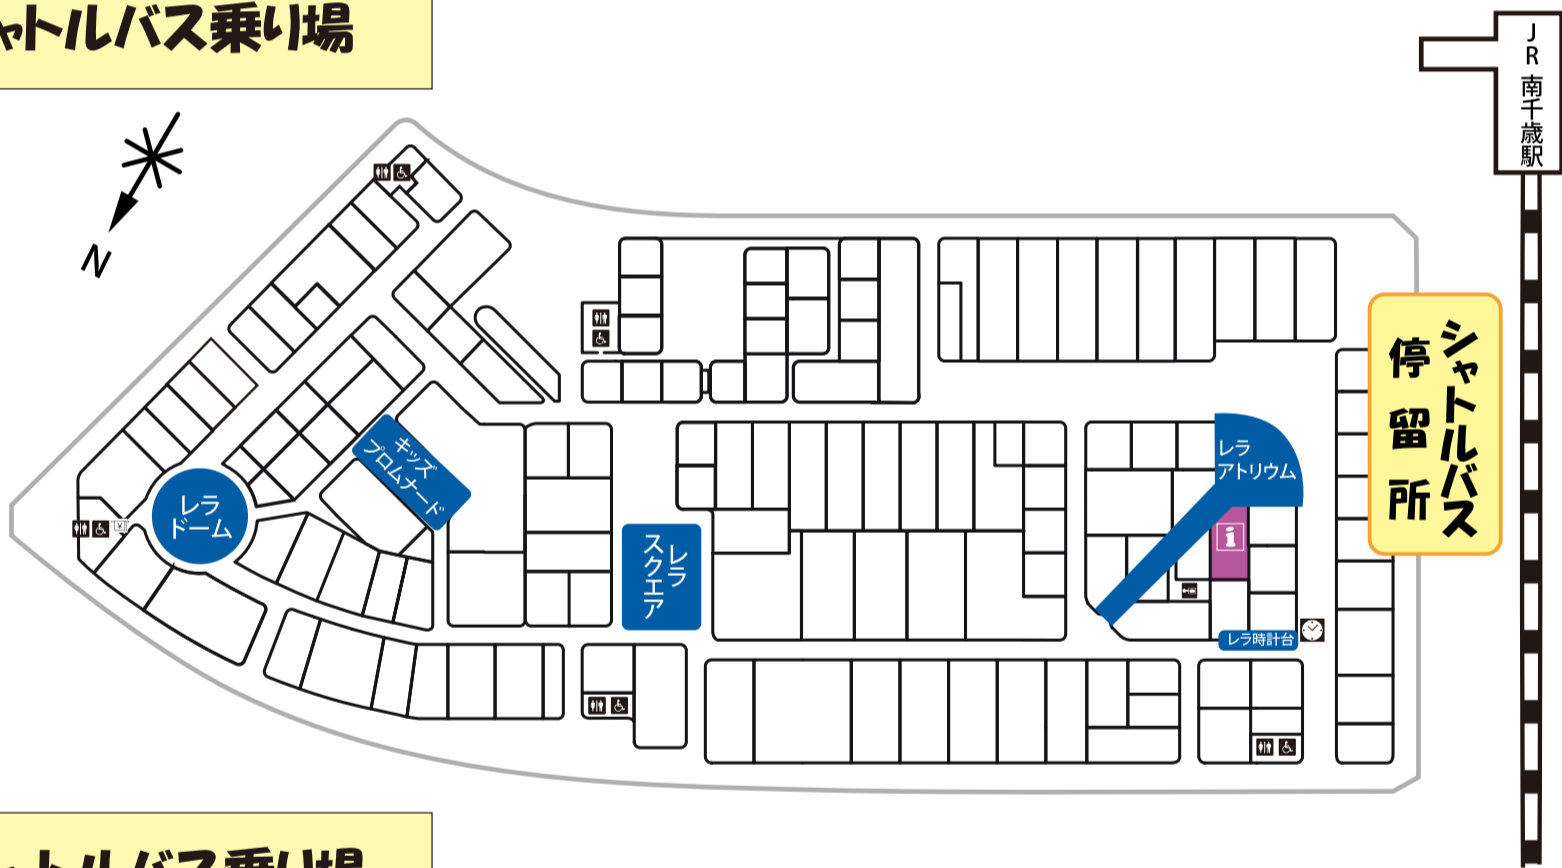

空港無料シャトルバス運行ダイヤ

時間	レラ停留所		30番乗り場		許可車乗降所		98番乗り場	
	到着時刻	出発時刻	到着時刻	出発時刻	到着時刻	出発時刻	到着時刻	出発時刻
9								
10		30	44	45	45	46	46	47
11	5	30	44	45	45	46	46	47
12	5	30	44	45	45	46	46	47
13								
14	5	30	44	45	45	46	46	47
15	5	30	44	45	45	46	46	47
16	5	30	44	45	45	46	46	47
17	5	30	44	45	45	46	46	47
18	5	30	44	45	45	46	46	47
19								

レラ発シャトルバス乗り場

空港発シャトルバス乗り場