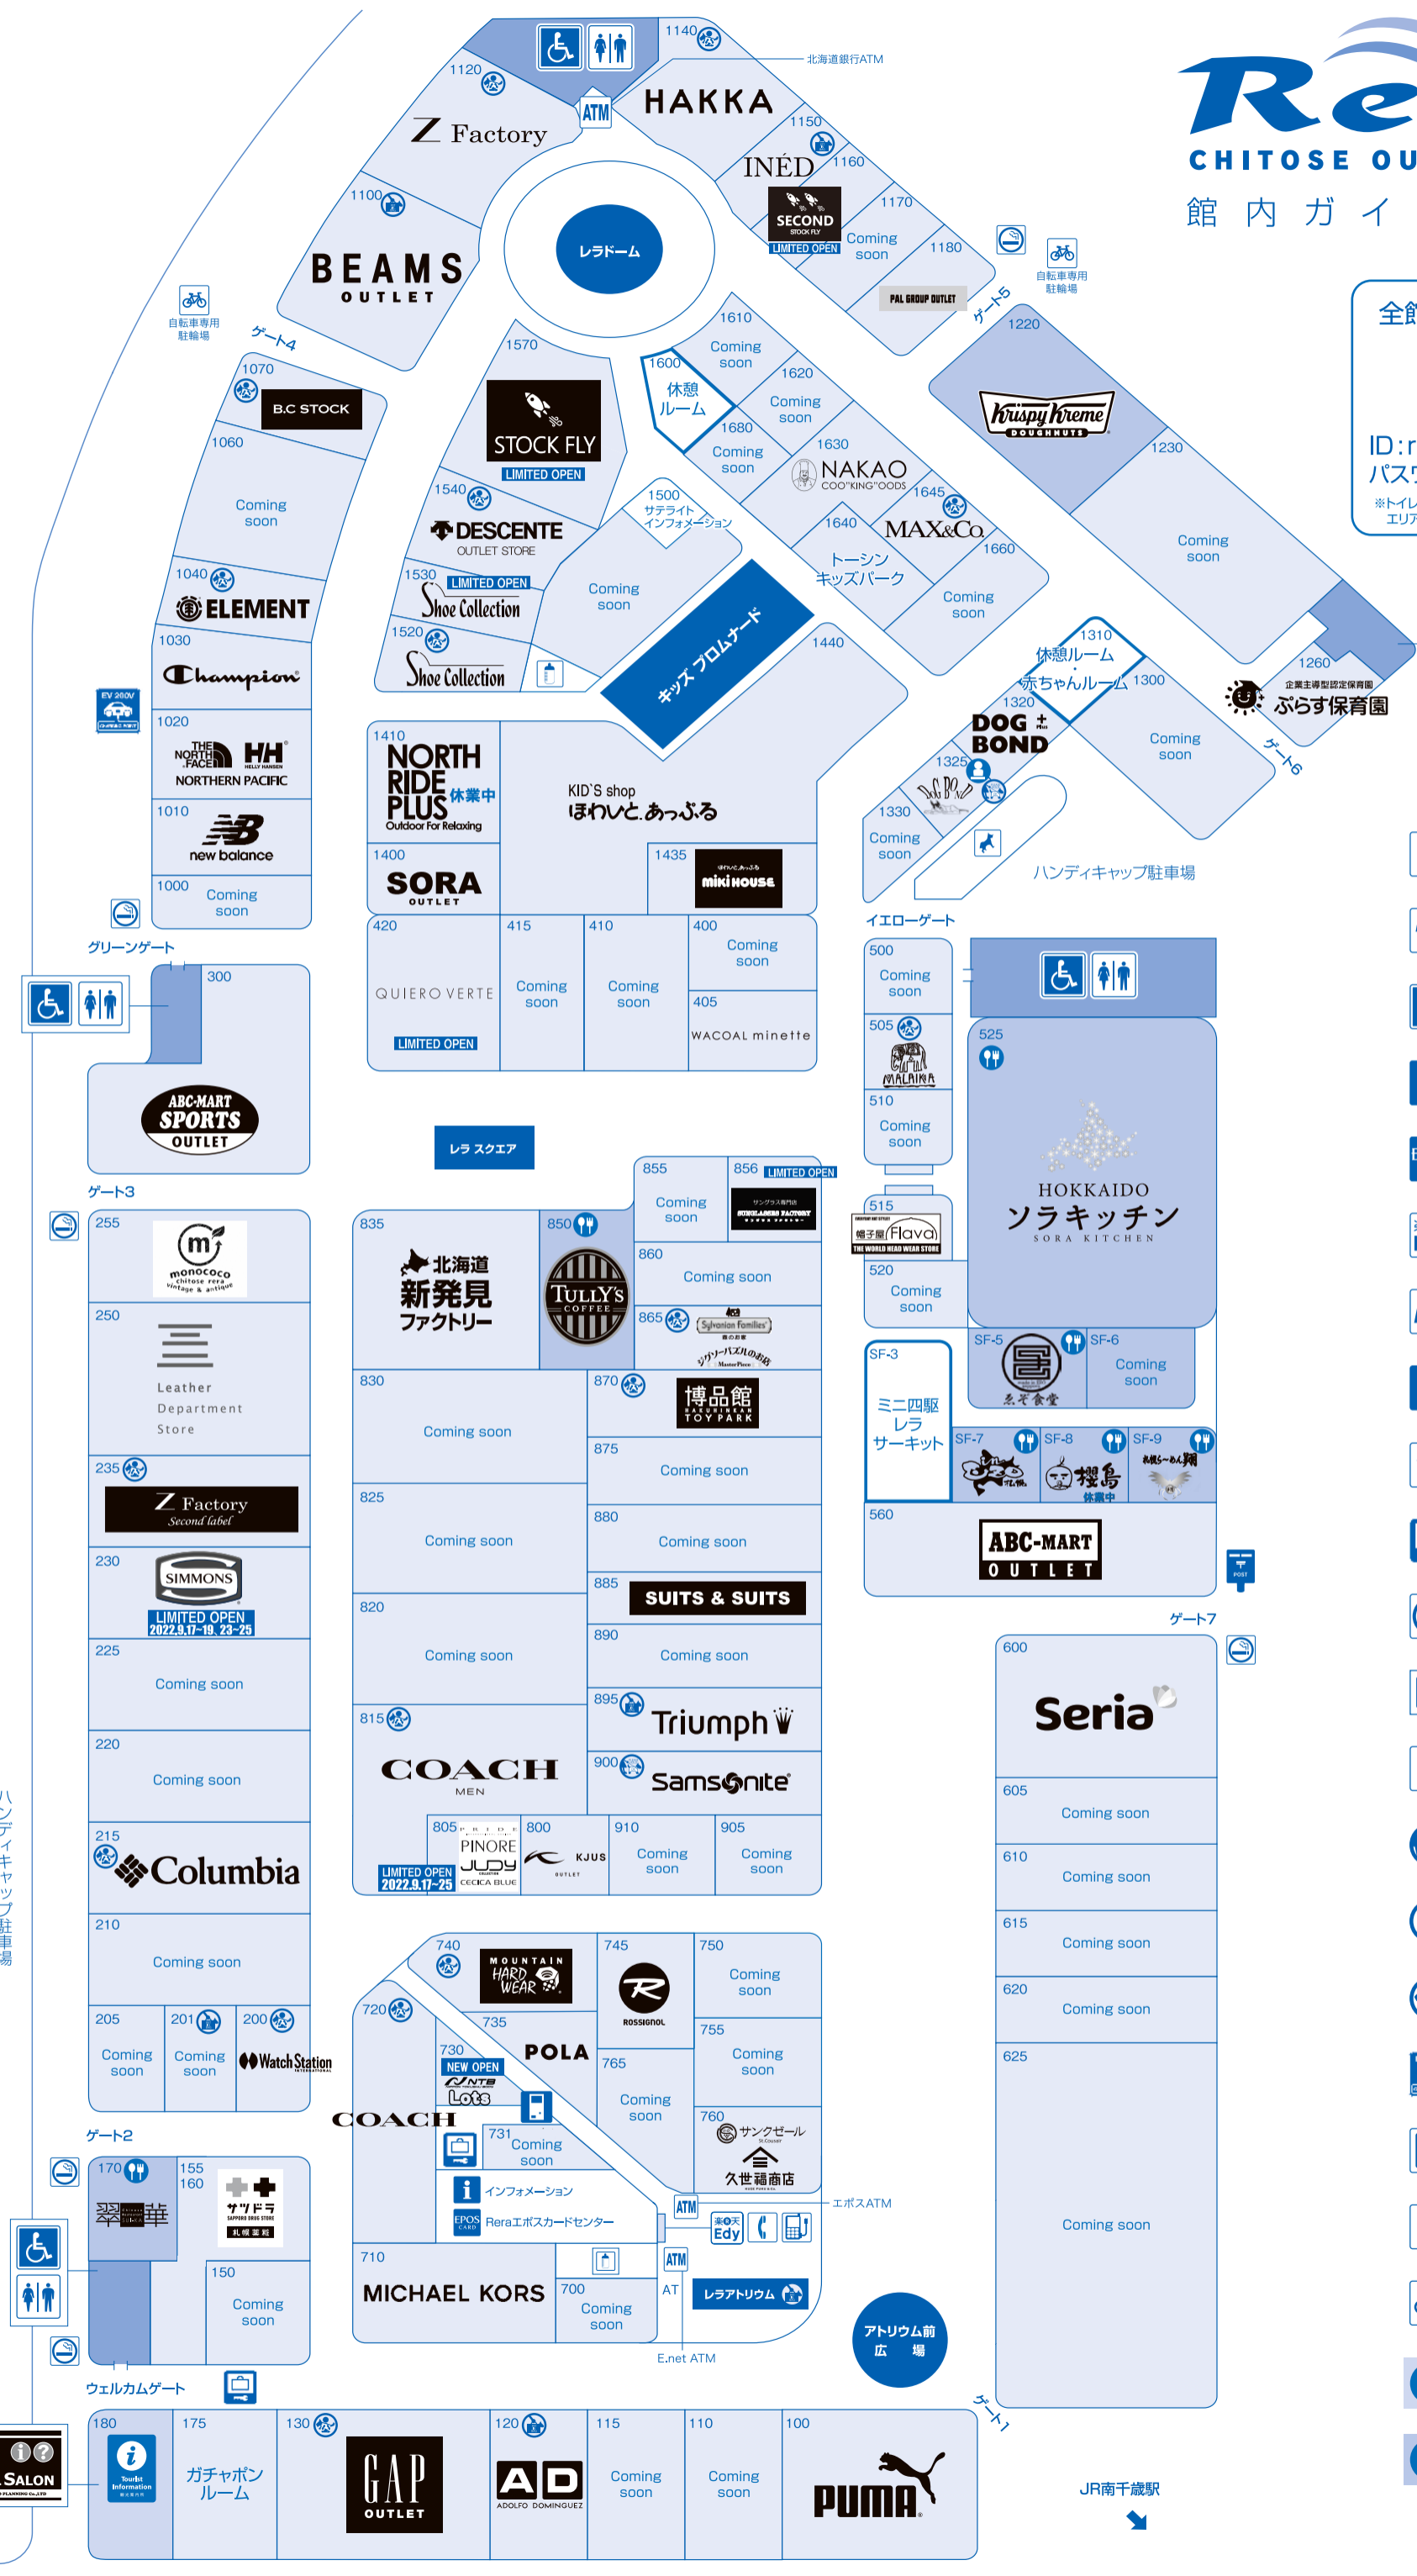

全館 FREE Wi-Fi

FREE Wi-Fi SPOT

ID: rerafreewifi
パスワード: reraqogo

*トイレ、外周などでは電波が弱くなるエリアがあります。

- 公衆電話
- 化粧室
- ハンディキャップトイレ
- インフォメーション
- EPOS Reraエポスコードセンター
- Edy充電機
- ATM
- 両替機
- 外貨対応両替機
- コインロッカー(有料)
- 喫煙場所
- 授乳室
- ドッグラン
- ペット同伴可
- キャリーバッグにてペット同伴可
- 抱きかかえてのペット同伴可
- 電気自動車充電器
- 携帯充電器(有料) ※一部の機種使用不可
- 礼拝室
- 自転車専用駐輪場
- サービス
- 飲食

駐車場 P2

自転車専用駐輪場

グリーンゲート

ゲート4

ゲート3

ゲート2

ウェルカムゲート

ゲート1

ハンディキャップ駐車場

ゲート5

ゲート6

ゲート7

アトリウム前広場

JR南千歳駅

Travel Service

Rera TRAVEL SALON