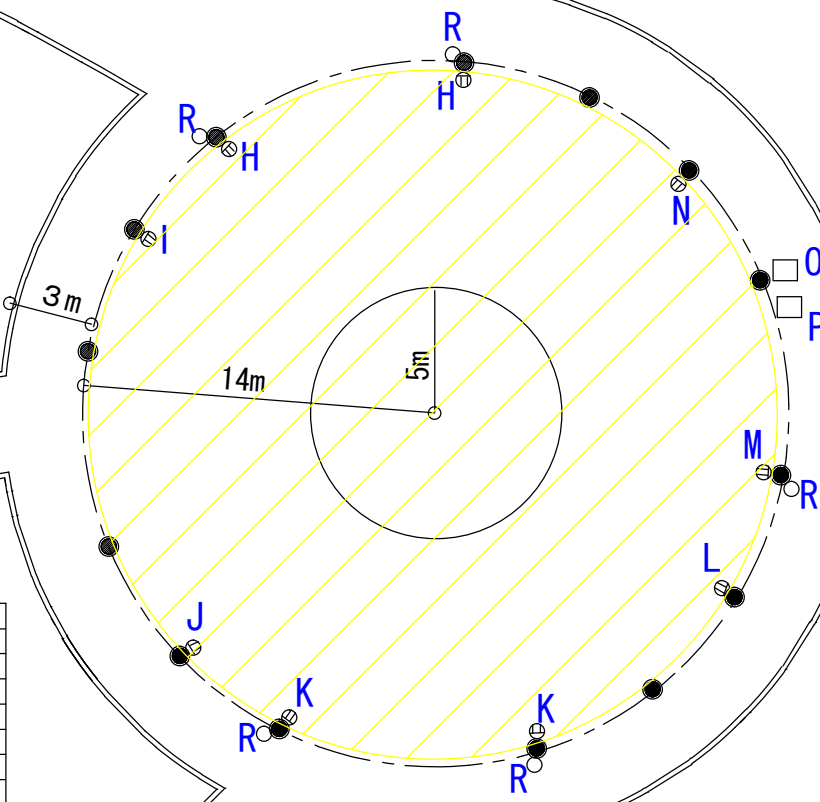

レラドーム

系統	電源総容量
H	20A
I	20A
J	20A
K	20A
L	20A
M	20A
N	20A
O	1φ3W100A×1
P	Qからの取出 225A
Q	外部発電機接続箇所 225A

R	TELジャック
●	円柱