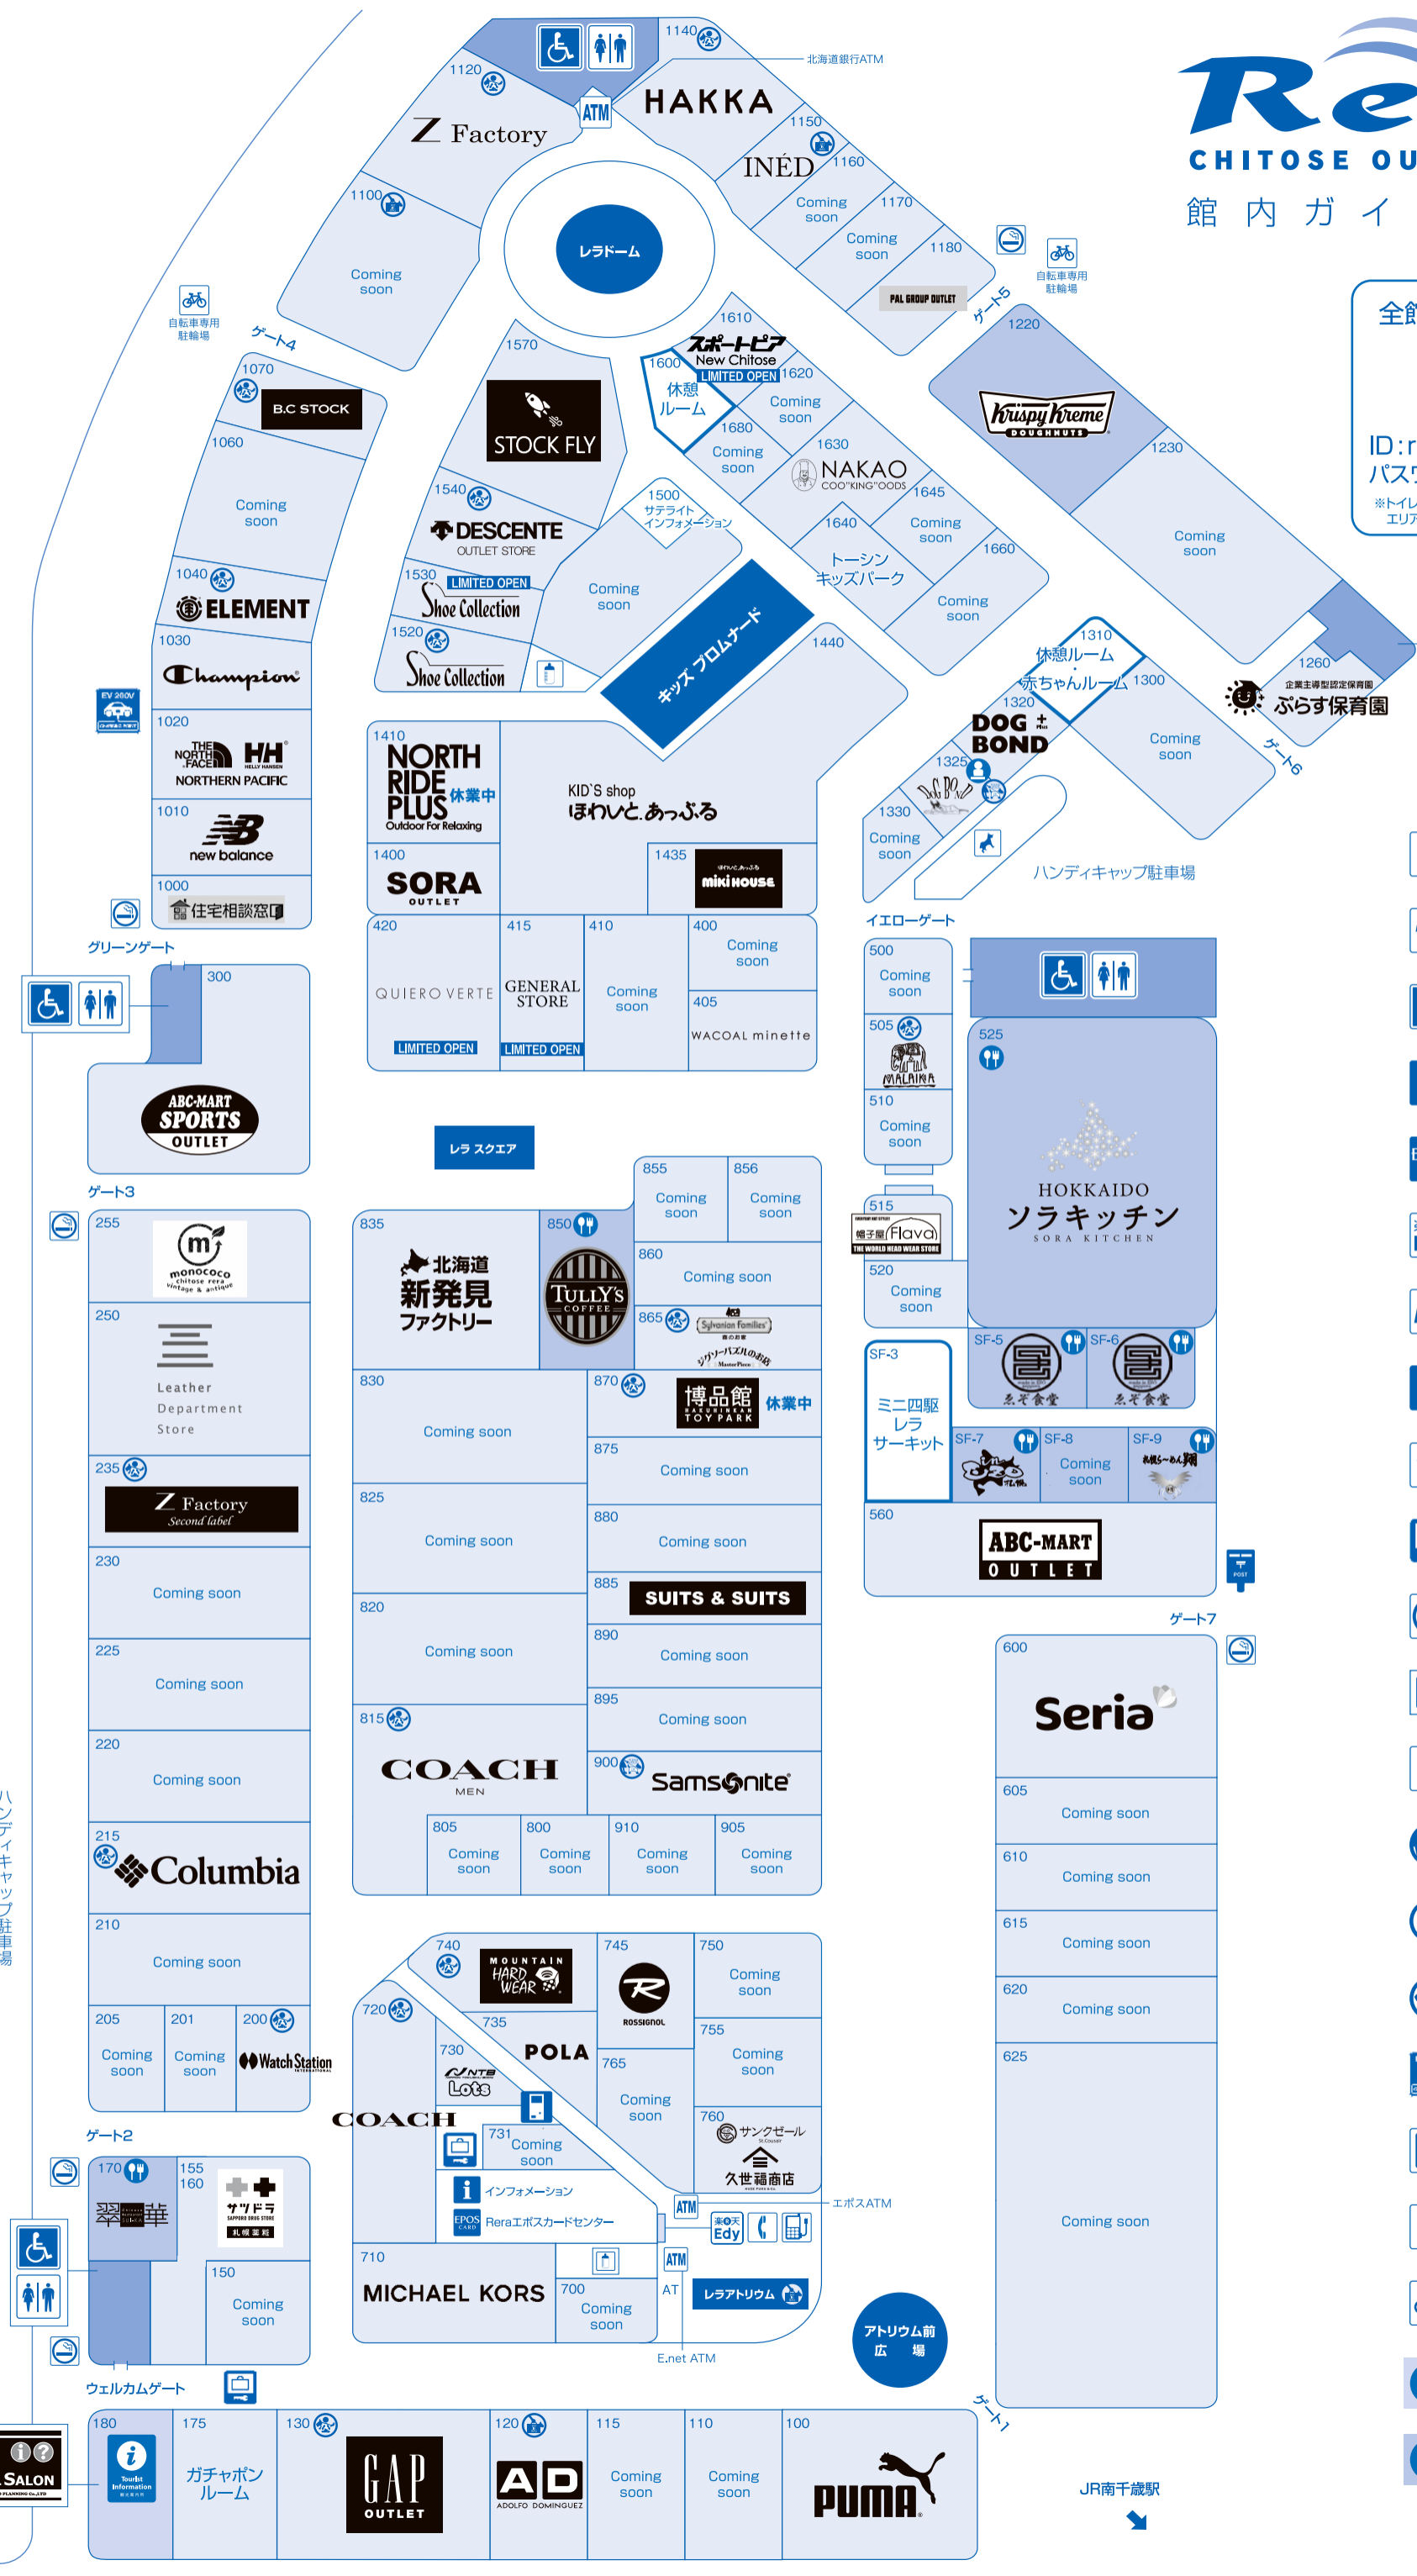

Rera

CHITOSE OUTLET MALL

館内ガイドマップ

全館 FREE Wi-Fi

FREE Wi-Fi SPOT

ID: rerafreewifi
パスワード: reragogo

*トイレ、外周などでは電波が弱くなるエリアがあります。

- 公衆電話
- 化粧室
- ハンディキャップトイレ
- インフォメーション
- EPOS CARD Reraエポスカードセンター
- Edyチャージ機
- ATM
- 両替機
- 外貨対応両替機
- コインロッカー(有料)
- 喫煙場所
- 授乳室
- ドッグラン
- ペット同伴可
- キャリーバッグにてペット同伴可
- 抱きかかえてのペット同伴可
- 電気自動車充電器
- 携帯充電器(有料) ※一部の機種使用不可
- 礼拝室
- 自転車専用駐輪場
- サービス
- 飲食

駐車場 P2

ハンディキャップ駐車場
駐車場 P1

Travel Service
RERA TRAVEL SALON

JR南千歳駅