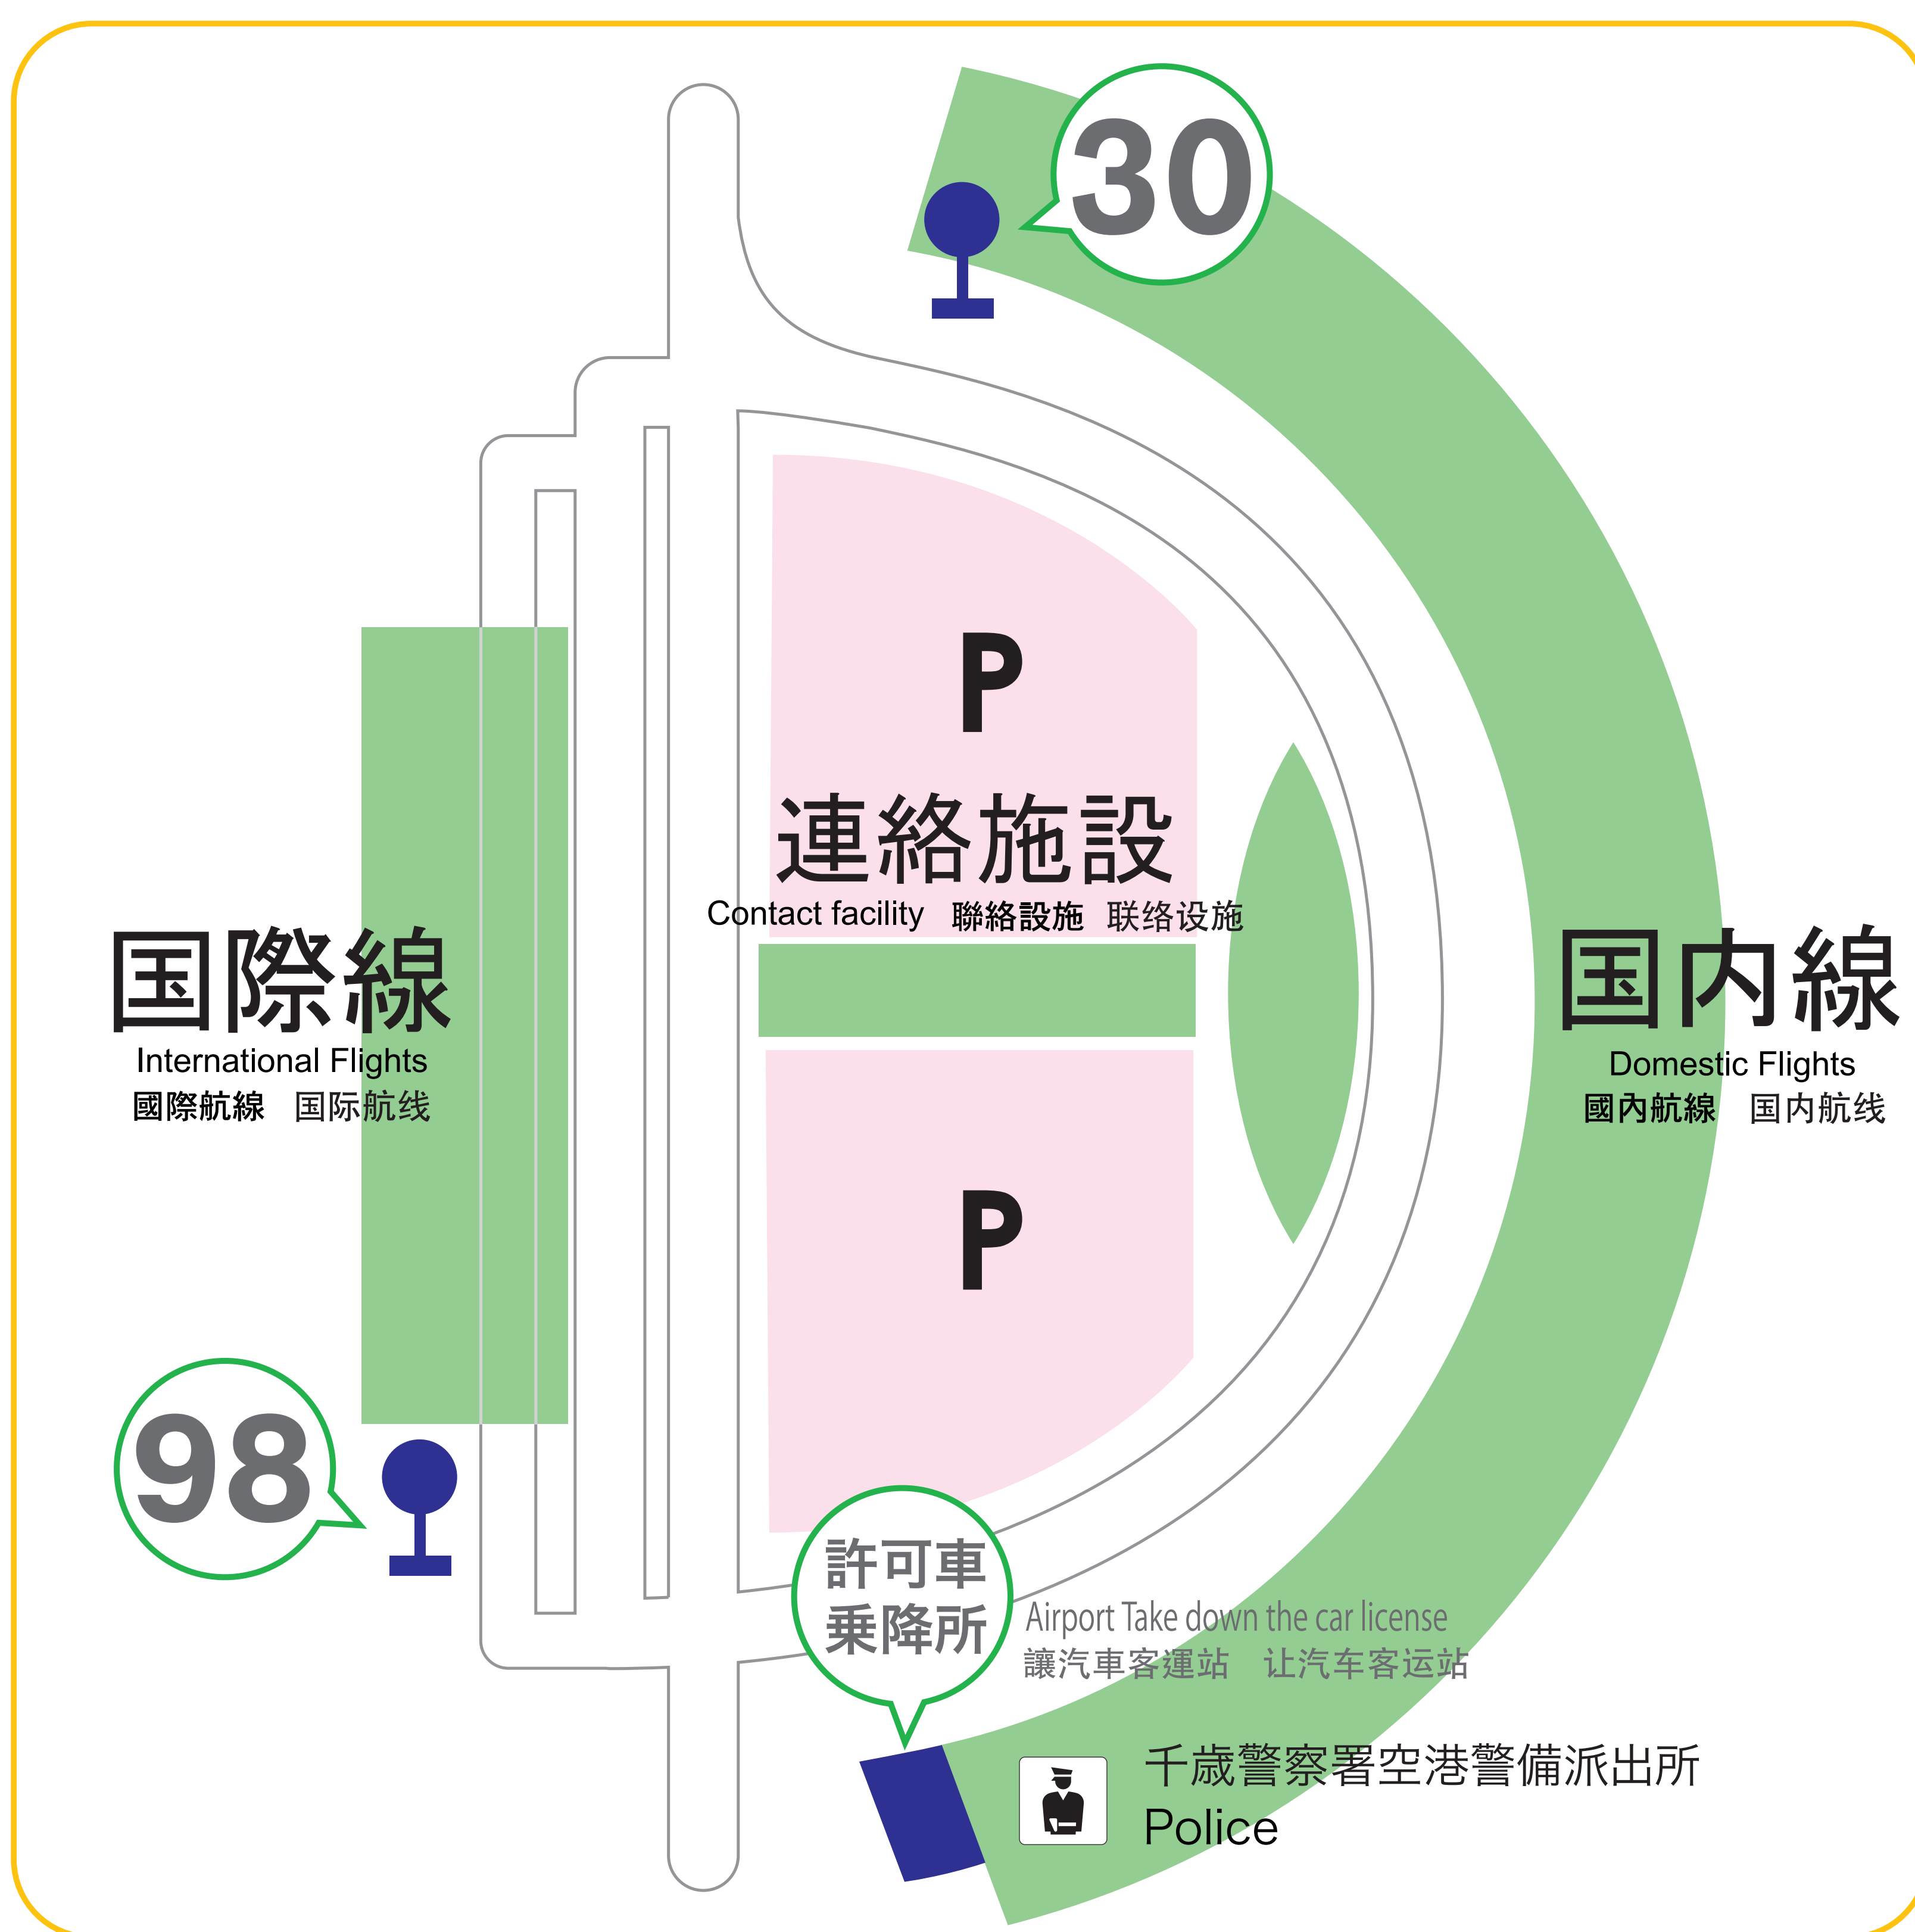

レラ ⇄ 新千歳空港

Rera ⇄ New Chitose Airport

Rera ⇄ 新千歳機場

Rera ⇄ 新千岁机场

  			
10:05	10:35	15:05	15:35
11:05	11:35	16:05	16:35
12:05	12:35	17:05	17:35
13:05	13:35	18:05	18:35
14:05	14:35	19:05	

※毎時

- ③⑩ のりば 15分、45分
- 許可車乗降所 16分、46分
- ⑨⑧ のりば 17分、47分

※Every hour

- Airport No.30 bus stop**
15 min, 45 min
- Airport Take down the car license**
16 min, 46 min
- Airport No.98 bus stop**
17 min, 47 min

※毎小時

- 30號停車處 15分、45分
- 讓汽車客運站 16分、46分
- 98號停車處 17分、47分

※每小时

- 30号停车处 15分、45分
- 让汽车客运站 16分、46分
- 98号停车处 17分、47分