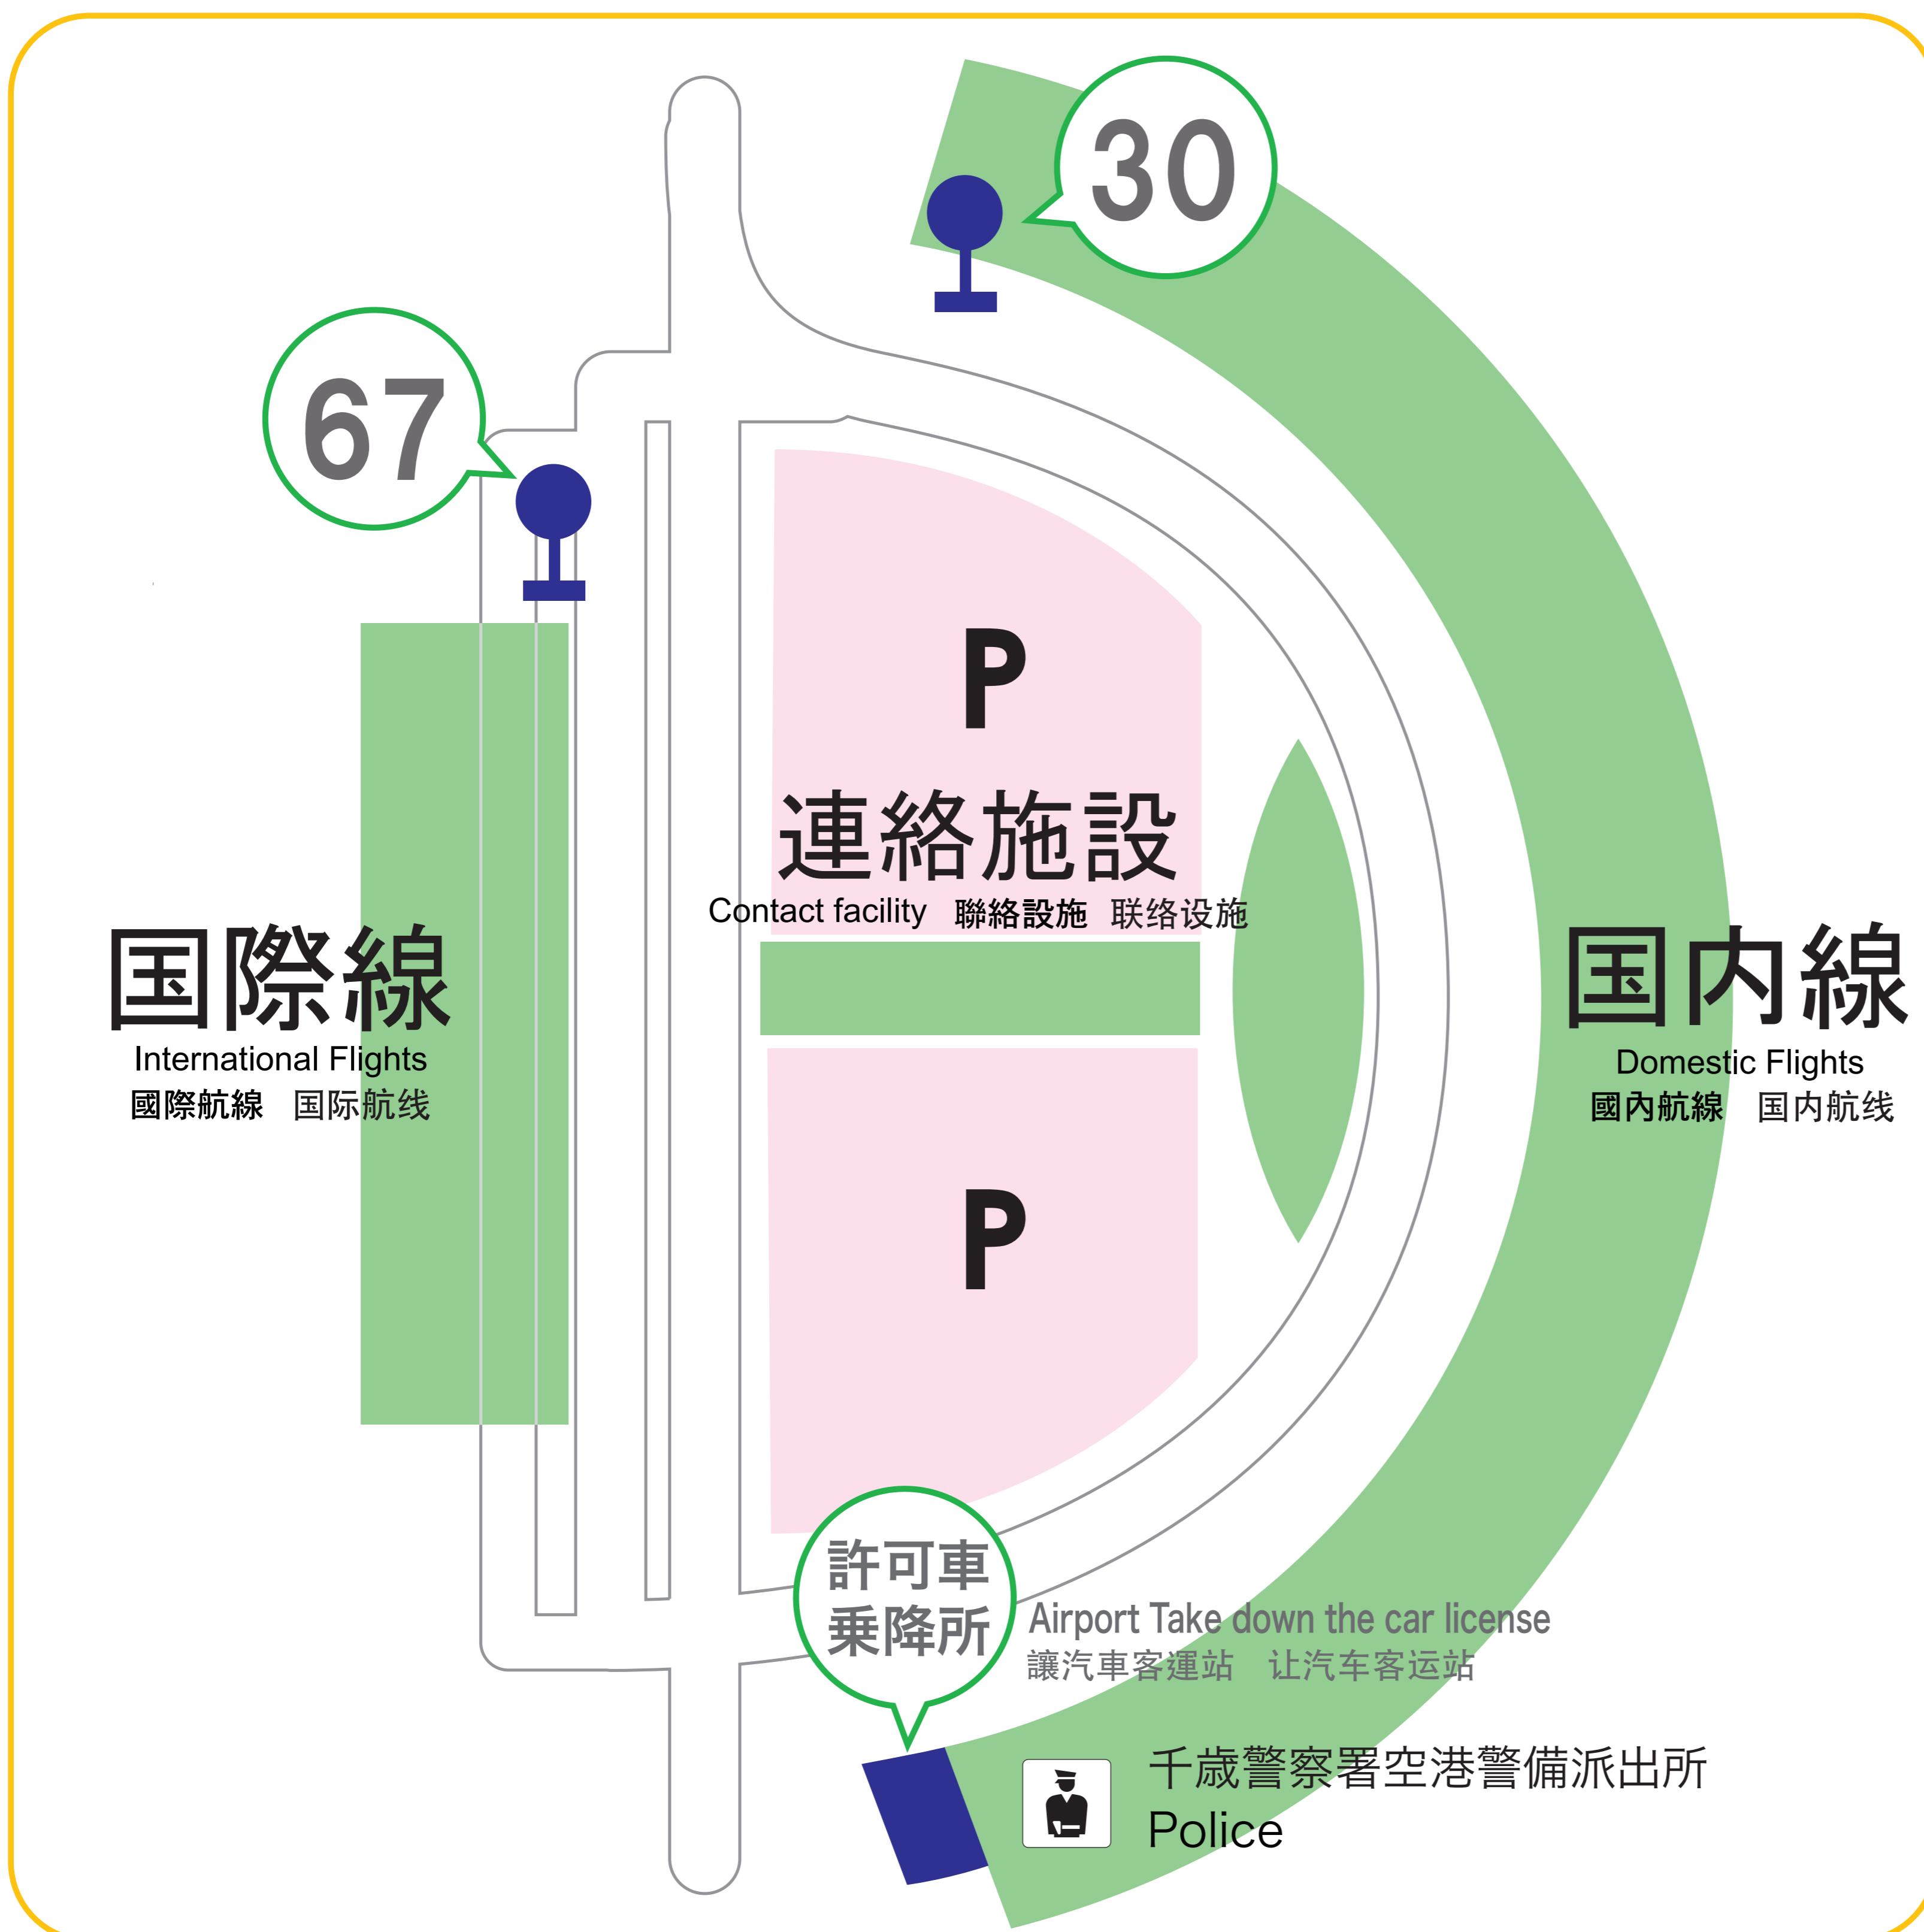

レラ ⇄ 新千歳空港

Rera ⇄ New Chitose Airport

Rera ⇄ 新千歳機場

Rera ⇄ 新千岁机场

  			
10:05	10:35	15:05	15:35
11:05	11:35	16:05	16:35
12:05	12:35	17:05	17:35
13:05	13:35	18:05	18:35
14:05	14:35	19:05	

※毎時

③⑩ のりば 15分、45分

許可車乗降所 16分、46分

⑥⑦ のりば 17分、47分

※Every hour

Airport No.30 bus stop  
15 min, 45 min

Airport Take down the car license  
16 min, 46 min

Airport No.67 bus stop  
17 min, 47 min

※毎小時

30號停車處 15分、45分

汽車客運站 16分、46分

67號停車處 17分、47分

※每小时

30号停车处 15分、45分

汽车客运站 16分、46分

67号停车处 17分、47分